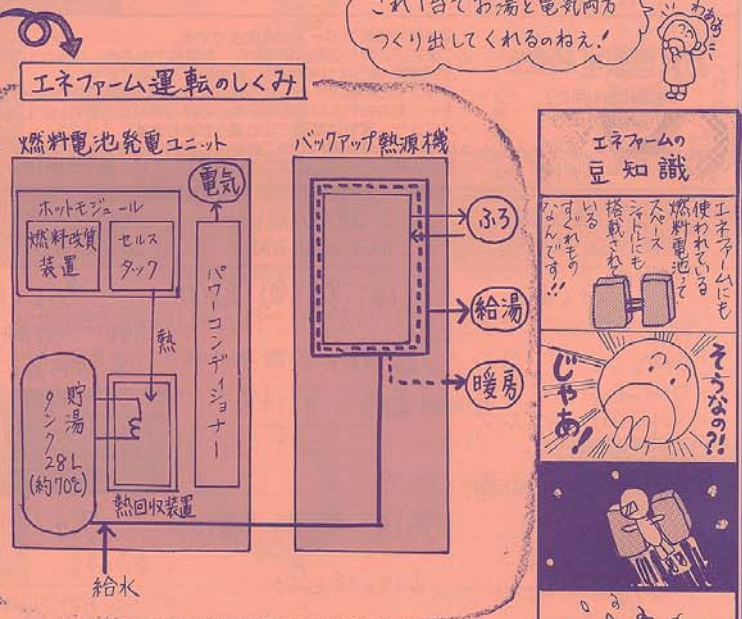

Hot Cake 92号 ほっとけーき

2016年7月
発行 〒639-0222
香芝市西真美1-2-3
☆大塚ガスサービスショップ くらしプラス
☆エネファーム 香芝店
ふたみ都市ガス (株) 大塚
☎ 0120-803-202
FAX 0745-78-2222
http://www.otakegas.co.jp
発行人 大塚正之
編集者 徳川有紀・今里ゆい

『環境性』と『経済性』にすぐれたエネファームで
あなたの暮らしと社会を豊かに!!

次世代エネファームtypeS

(※都市ガス用のみ
プロパンガス用は開発中)

Q 次世代エネファームってどんなものかしら? **のある生活をご提案します!!**

A 新しいエネファームは燃料電池で電気を作り、電気と同時に発熱する熱を
回収し給湯に利用します。

エネファームの中はこんなかんじ!

給湯: 発電時に発生する燃料電池の排熱でお湯をつくり、タンクに貯めます。

暖房: 補助熱源機で暖房温水を加熱します。

ふろ追いだし: 補助熱源機でお風呂の冷めたお湯をあたためます。

オススメPoint!

- **Point 1** 都市ガスから水素を取り出し、空気中の酸素と反応させて発電するので環境にやさしいんです。
- **Point 2** 自宅で作る安全な電気で電力不足も補い社会貢献にもなります。

ENE-FARM type S × **ダブル発電** で更に暮らしを快適に!!

太陽光発電

詳しくはオータクガスまでお問い合わせ下さい。

*講習時間は10:00から12:00です。*参加費は講習費、材料費込みです。
*見本はヨールム店内に展示しています。
*募集期間は新聞配布時~8月21日(日)までです。
*ご来店またはお電話でお申し込みください。(受付9:00~18:00)
*ご応募多数の場合は抽選になり、8月23日(火)、24日(水)に当選された方のみにご連絡いたします。
尚、募集人員に満たなかった講習は締め切りを過ぎた後、先着順で受付いたします。
*講習日より1週間前のキャンセルはご遠慮いただいております。

大人集	つどいキッチン	つどいキッチン new
9月5日(月) 5名募集 パーソナルカラー 似合う色の×17講座 (1,700円(ティータム付)) 「お肌にも似合う白紅のわかる!」 カラー診断で印象UPはせぬ? カラーリメイクをご提案する 似合う色×17枚作る講座です。 *セルフカラー診断ができる クリアアパレルのお仕立付	9月14日(水) 8名募集 手作りカステラ (1,000円(ティータム付)) 「お肌にも似合う白紅のわかる!」 新聞紙で型を作って焼き 上げます。(お持ち帰り付) 持ち物 エアコン ハシタ	9月26日(月) 5名募集 1ピッチワーク ハッピーロウのアプリケ (額入り) 2,200円(ティータム付) いろいろアプリケテクニックを使って 仕上げます。(サイズ 24.2×34cm) 持ち物 ソーシット アプリケ用の 針
		10月21日(金) 6名募集 アトリエマロンさんの フラーケーキ教室 1,500円(ミカワチキの材料付) 見て美しい。食べておいしい。1ピッチム のフラーケーキも作りましょう!! 170のレシピで3種のお花はばり作り出す。 持ち物 エアコン 直径6.5×高さ 3.4cmお持ち帰り

お料理教室 焼肉

9月開催は8/11日から
10月開催は9/11日から
11月開催は10/11日から

- 受付は先着順で一人様4席までです。
- ご来店のお申し込みは9時から、お電話でのお申し込みは10時からです。(お電話の場合は10日以内に参加費をご持参ください)
- キャンセルの場合はキャンセル料は開催日の2週間前までは500円、それ以降は全額お客様負担になります。
- キャンセルされた日のお菓子等のお持ち帰りはお断りいたします。
- メニュー、食材は変更になる場合があります。
- 小さいお子様を連れてのご参加はご遠慮いただいております。
- 最低人数に満たない講習は中止させていただく場合があります。

ハーブの香る食卓 10:00~13:00 3,000円	カフェ類 スタイル (みん) 10:00~13:30 2,700円	家庭で作れる本格和菓子 和菓子サロン一途 10:00~13:00 3,500円	飾り巻き寿司 10:00~12:30 ①のみ2,800円 ②のみ3,800円 ③のみ受付けおりません
9/28(水) ・手作りトルティーヤ ・サルサソース ・ワカモレ ・トマトとココナツミルクのスープ ・丸ごとトマトの詰めもの ・オレンジゼリー・フルーツデザート	9/6(火)・9/6(金)・9/29(木) 夏の疲れをとり除く 「薬膳で夏の体も メンテナンス」	9/12(月) 「月餅」「豆餅」 (各お持ち帰り5ヶ)	9/9(金) ①跳ねうさぎ ②月見団子
10/26(水) ・たっぷり野菜のシチュー ・クスクス ・アボカドグラタン ・カリカリ大根とささ身のマリネ ・パンパルティエ ・スライスミルクティー	10/7(金)・10/13(木)・10/24(月) 女性の体を守る 「ホルモンバランス薬膳」	10/27(木) 「栗蒸し羊羹」「六方焼」 (各お持ち帰り5ヶ)	10/14(金) ①人気キャラクター ②パロンのおぼ
11/30(水) ・雑穀と豆のスープ ・根菜のフリッター ・きのこのパスタと生野菜 ・ジェルパネポト ・ジャムケーキ ・スライスミルクティー	11/0(木)・11/11(金)・11/21(月) 毎日の積み重ねが大切 「薬膳でがん予防」	11/24(木) 「トナカイ」上用饅頭 「ツリ」抹茶羊羹まんじゅう (各お持ち帰り5ヶ)	11/8(金) ①かかし ②みかん